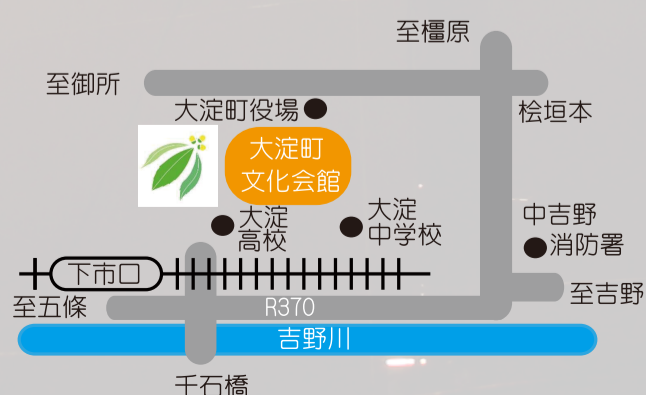

翔け！あらかし Sounds.!

2025

2025年(令和7年)5月11日(日)

吹奏楽部門演奏

2025年(令和7年)6月1日(日)

軽音楽部門演奏

共に 12時30分開場
13時開演 入場無料

出演団体

五條高校 吹奏楽部・軽音楽部
桜井高校 吹奏楽部
奈良南高校 軽音楽部
下市町 役場バンド
吉野さくら学園 吹奏楽部
大淀中学校 吹奏楽部

主催 翔け!あらかしSounds!実行委員会

共催 大淀町文化会館

後援 大淀町・下市町・吉野町
五條市・桜井市

所在地 奈良県吉野郡大淀町桧垣本 2090 番地

お車でお越しの場合

あらかしホール、大淀町役場に駐車可

電車でお越しの場合

近鉄吉野線下市口駅下車

約1.0km 徒歩で約14分

令和7年初日の出 大淀眺望

Rykyu's photo

問い合わせ 事務局 住田まで

090-7098-7909